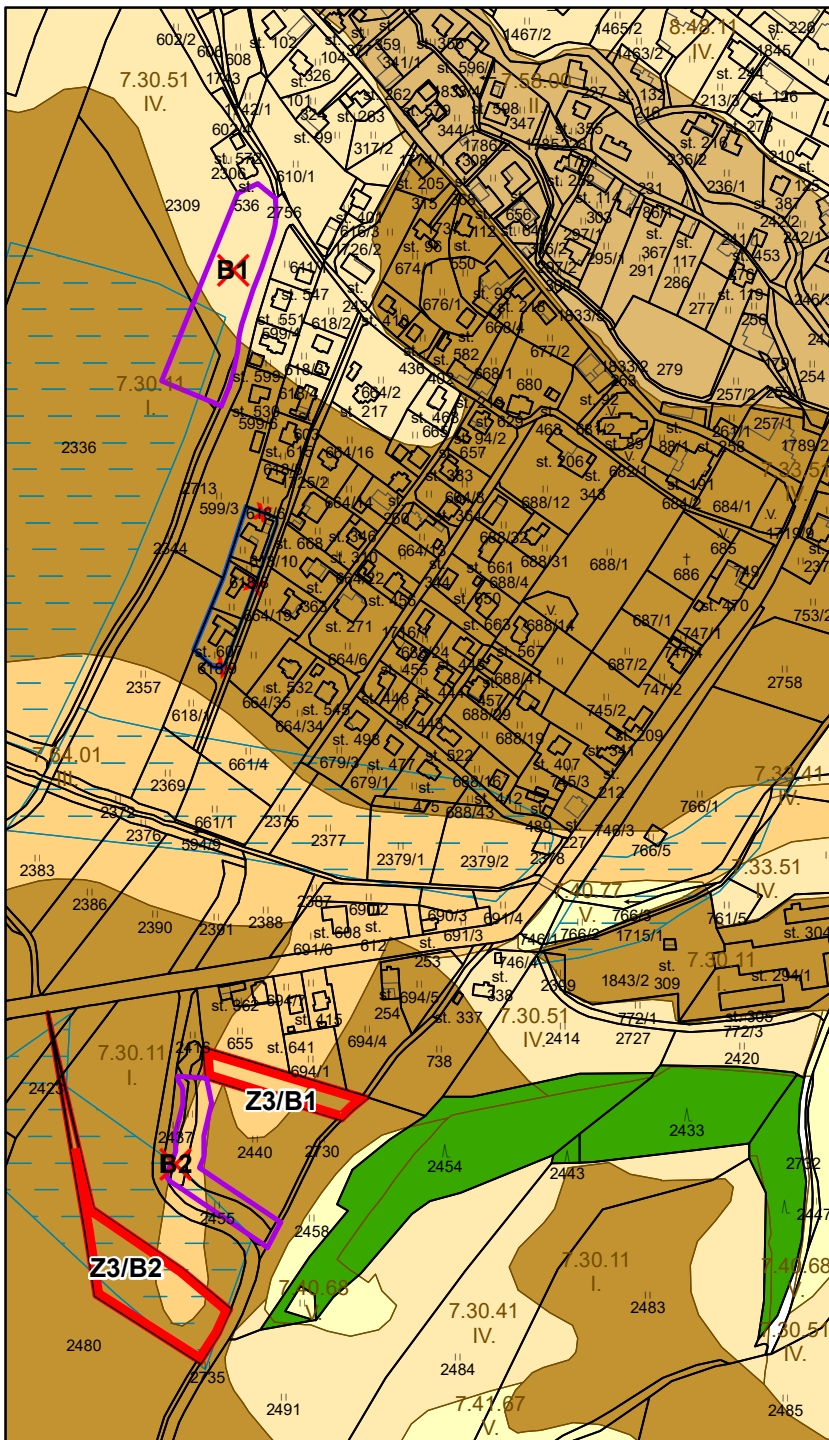

# ÚZEMNÍ PLÁN DOLNÍ BRANNÁ ZMĚNA č. 3

## VÝKRES PŘEDPOKLÁDANÝCH ZÁBORŮ PŮDNÍHO FONDU - VÝŘEZ

### HRANICE

- úprava hranice zastavěného území k 7.1.2022
- zábor půdního fondu
- zrušení záboru půdního fondu

### POZNÁMKA:

- zrušení záměru platné ÚPD

Z3/.....- označení ploch změny č. 3

MĚŘÍTKO 1 : 5 000

0 50 100 150 200 250 m