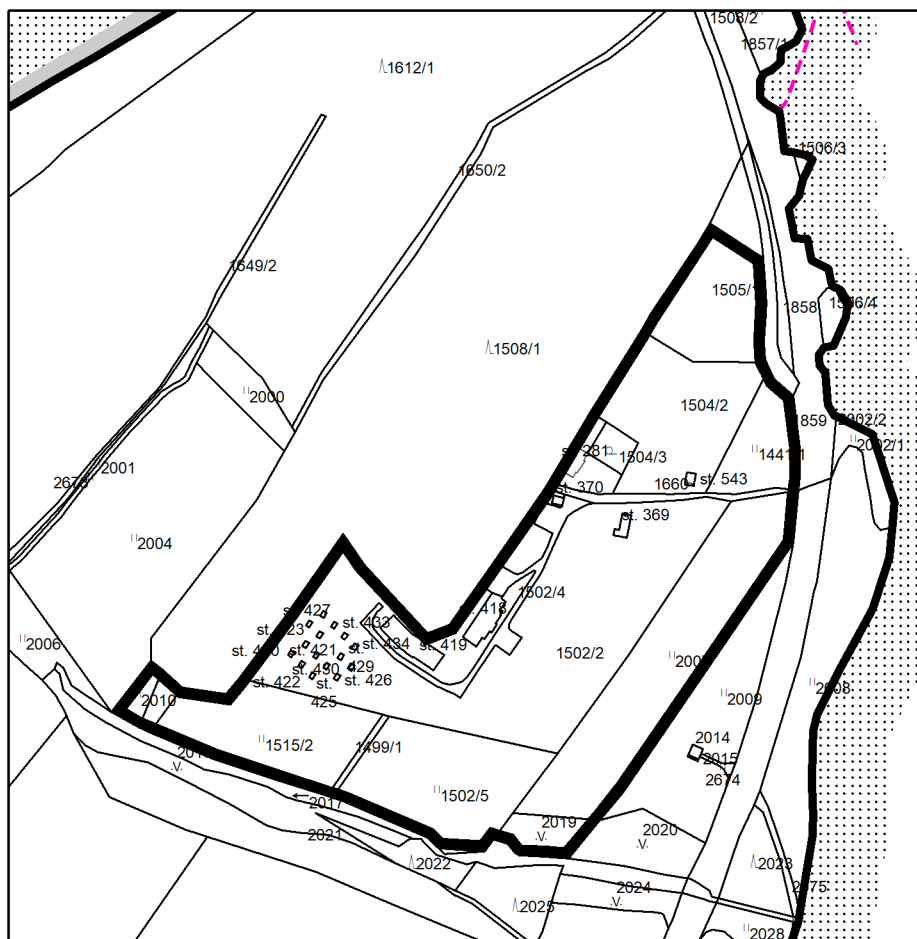

# ÚZEMNÍ PLÁN DOLNÍ BRANNÁ ZMĚNA č. 2 VÝKRES ZÁKLADNÍHO ČLENĚNÍ ÚZEMÍ - VÝŘEZ

## HRANICE

-  hranice kraje = hranice okresu
-  hranice řešeného území
-  hranice katastrálního území
-  hranice zastavěného území k 23. 6. 2014

MĚŘÍTKO 1 : 5 000

0 50 100 150 200 250 m