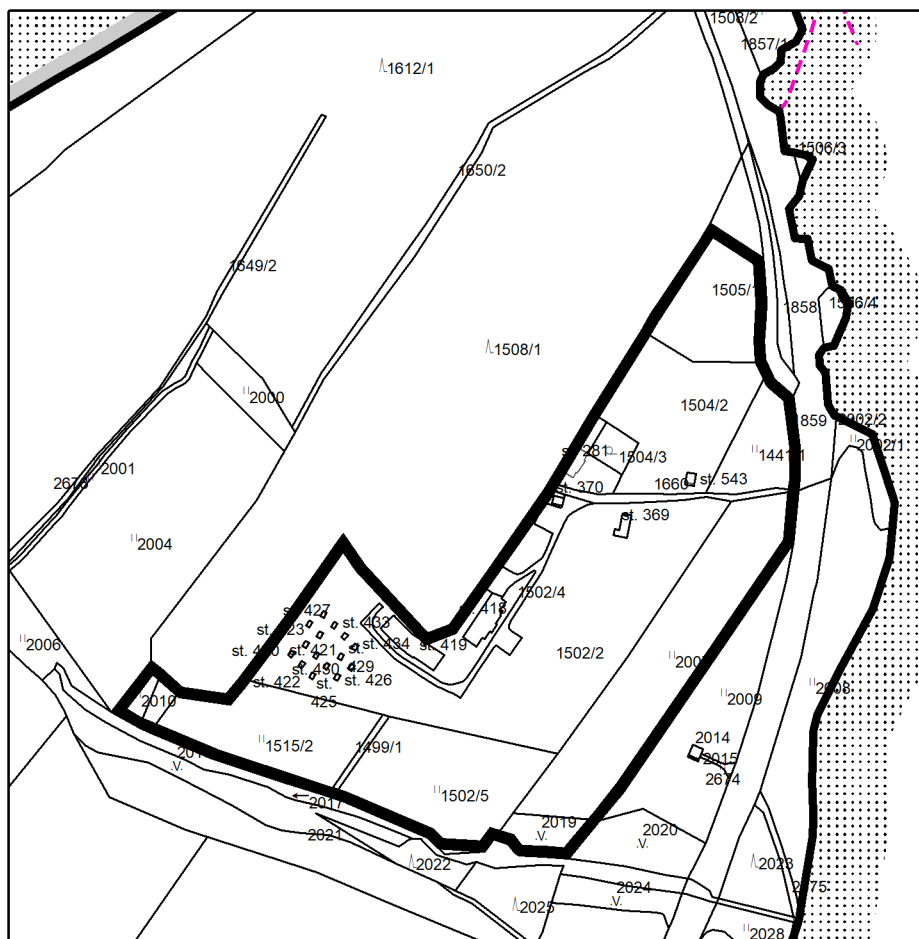

ÚZEMNÍ PLÁN DOLNÍ BRANNÁ ZMĚNA č. 2 VÝKRES ZÁKLADNÍHO ČLENĚNÍ ÚZEMÍ - VÝŘEZ NÁVRH

HRANICE

-  hranice kraje = hranice okresu
-  hranice řešeného území
-  hranice katastrálního území
-  hranice zastavěného území k 23. 6. 2014

MĚŘÍTKO 1 : 5 000

0 50 100 150 200 250 m